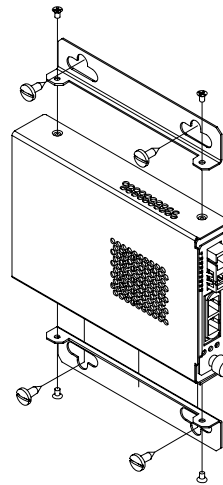

WMBS, WMBL, WMBP, & WMBM ウォールマウント金具

コンバータ上蓋止めネジ

WMBS

ウォールマウント金具
止めネジ

この手順書は **WMBS, WMBP and WMBL** ウォールマウント金具を安全、確実に装着するための物です。

1. それぞれの図に示す適合したウォールマウント金具 (WMBS, WMBL, WMBP) を参照してください。
2. コンバータ上蓋止めネジ (4か所) をはずします
注: この止めネジがウォールマウント金具を共締めします。
3. 図に示すようにウォールマウント金具をコンバータの両サイドに共締めします。
4. ウォールマウント金具止めネジを使用し、壁に水平に取り付けます。

WMBL

WMBP

コンバータ上蓋止めネジ

WMBM

ウォールマウント金具
止めネジ

メディアコンバータ

この手順書は **WMBM** ウォールマウント金具を安全、確実に装着するための物です。

1. 図に示す適合したウォールマウント金具 (WMBM) を参照してください。
2. コンバータ上蓋止めネジをはずします
注: この止めネジがウォールマウント金具を共締めします。
3. 図に示すようにウォールマウント金具をコンバータの両サイドに共締めします。
4. ウォールマウント金具止めネジを使用し、壁に水平に取り付けます。