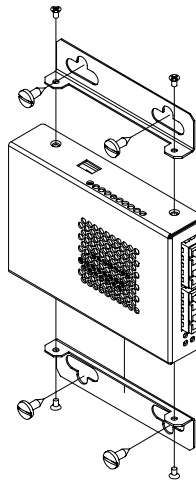

WMBS, WMBL, WMBP, & WMBM ウォールマウント金具

コンバータ上蓋止めネジ

WMBS

ウォールマウント金具
止めネジ

この手順書は **WMBS, WMBP and WMBL** ウォールマウント金具を安全、確実に装着するための物です。

1. それぞれの図に示す適合したウォールマウント金具 (WMBS, WMBL, WMBP) を参照してください。
2. コンバータ上蓋止めネジ (4か所) をはずします
注: この止めネジがウォールマウント金具を共締めします。
3. 図に示すようにウォールマウント金具をコンバータの両サイドに共締めします。
4. ウォールマウント金具止めネジを使用し、壁に水平に取り付けます。

WMBL

WMBP

コンバータ上蓋止めネジ

WMBM

ウォールマウント金具
止めネジ

メディアコンバータ

この手順書は **WMBM** ウォールマウント金具を安全、確実に装着するための物です。

1. 図に示す適合したウォールマウント金具 (WMBM) を参照してください。
2. コンバータ上蓋止めネジをはずします
注: この止めネジがウォールマウント金具を共締めします。
3. 図に示すようにウォールマウント金具をコンバータの両サイドに共締めします。
4. ウォールマウント金具止めネジを使用し、壁に水平に取り付けます。