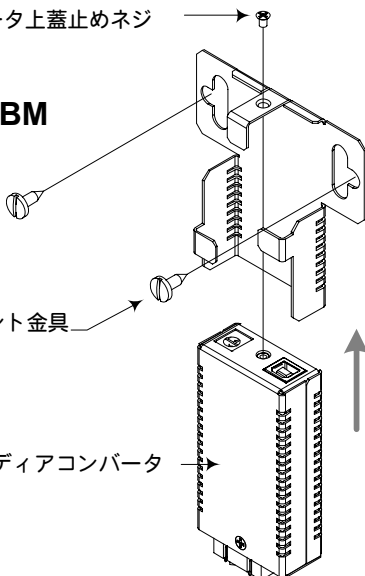

WMBS, WMBL, WMBP, & WMBM ウォールマウント金具

コンバータ上蓋止めネジ

WMBS

ウォールマウント金具
止めネジ

この手順書は **WMBS, WMBP and WMBL** ウォールマウント金具を安全、確実に装着するための物です。

1. それぞれの図に示す適合したウォールマウント金具 (WMBS, WMBL, WMBP) を参照してください。
2. コンバータ上蓋止めネジ (4か所) をはずします
注: この止めネジがウォールマウント金具を共締めします。
3. 図に示すようにウォールマウント金具をコンバータの両サイドに共締めします。
4. ウォールマウント金具止めネジを使用し、壁に水平に取り付けます。

WMBL

WMBP

コンバータ上蓋止めネジ

WMBM

ウォールマウント金具
止めネジ

メディアコンバータ

この手順書は **WMBM** ウォールマウント金具を安全、確実に装着するための物です。

1. 図に示す適合したウォールマウント金具 (WMBM) を参照してください。
2. コンバータ上蓋止めネジをはずします
注: この止めネジがウォールマウント金具を共締めします。
3. 図に示すようにウォールマウント金具をコンバータの両サイドに共締めします。
4. ウォールマウント金具止めネジを使用し、壁に水平に取り付けます。