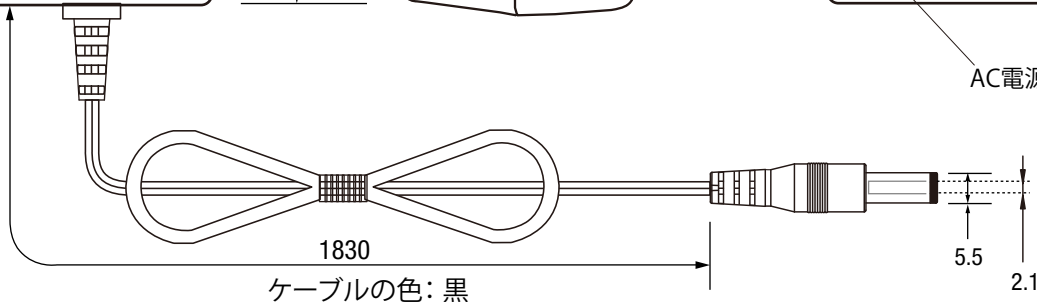

# SPS-UA12DHT

単位: mm

AC電源入力時: 緑点灯

付属品として: ①バレル・コネクタ・ケーブル (1本)

②AC電源ケーブル (1本) PSE付、AC100V 最大15Aまで

ケーブル長は出荷時期により、異なる場合があります。(1800~2500mm)