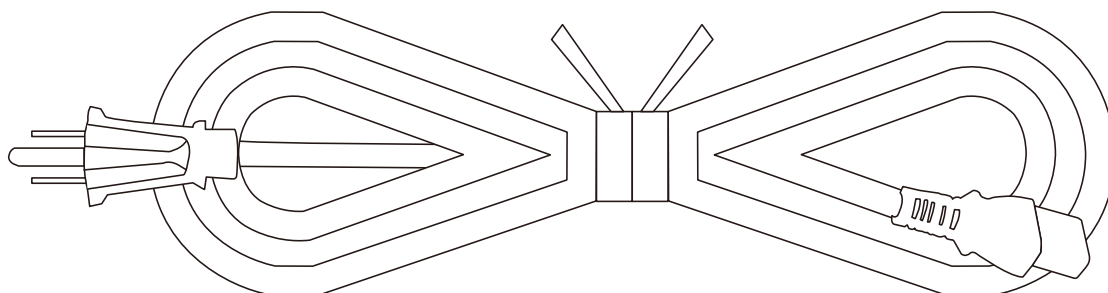

# SPS-UA12DHT

単位: mm

AC電源入力時: 緑点灯

付属品として: ①バレル・コネクタ・ケーブル (1本)

②AC電源ケーブル (1本) PSE付、AC100V 最大15Aまで

ケーブル長は出荷時期により、異なる場合があります。(1800~2500mm)