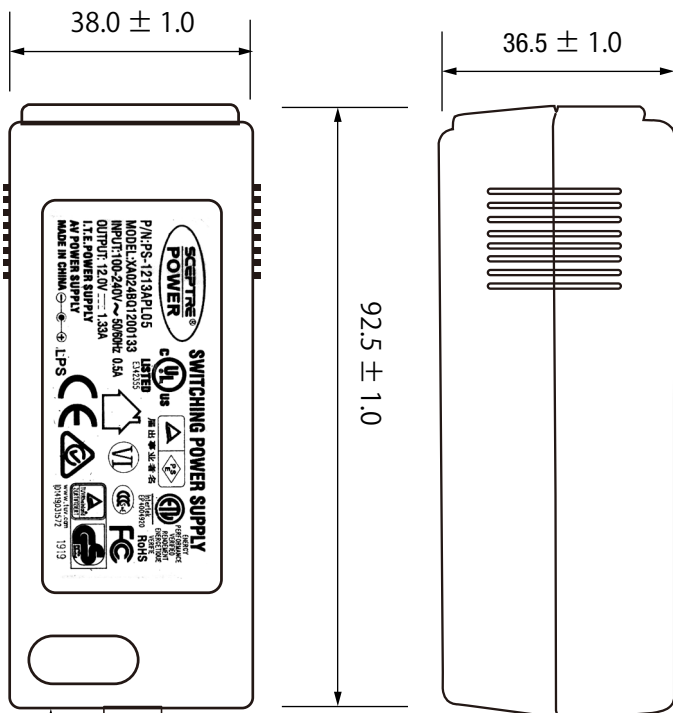

# SPS-UA12DHT

単位: mm

AC電源入力時: 緑点灯

付属品として: ①バレル・コネクタ・ケーブル (1本)

②AC電源ケーブル (1本) PSE付、AC100V 最大15Aまで

ケーブル長は出荷時期により、異なる場合があります。(1800~2500mm)