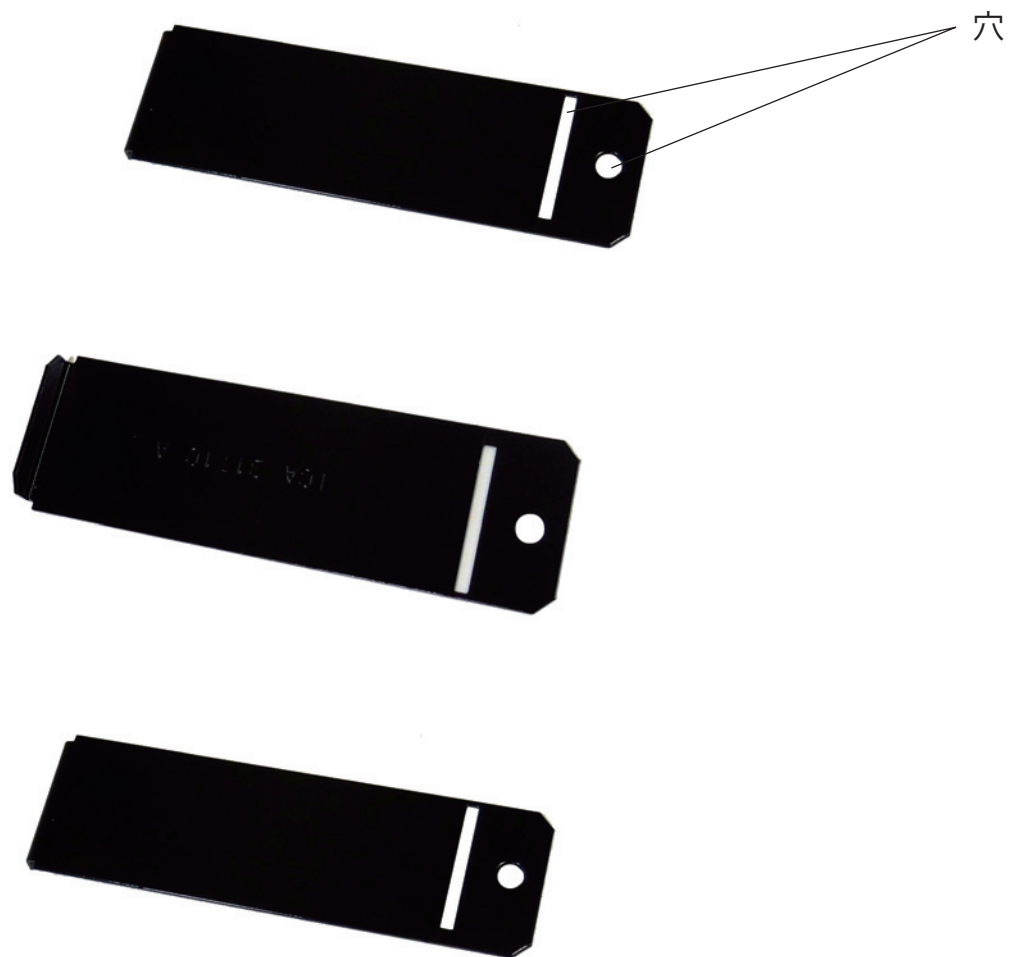

RMS19-B : 1セット=blankパネル 3枚入り

取り付け方は次ページ

RMS19-SA4-01 / OG トレイに付属の RMBU 金具を使用して、
下の写真のように取付けてください。

なお、ミニ用の RMBM 金具では取付出来ません。

RMBU 金具

(こちらはトレイに付属のものか、
万が一、失くした場合は別途必要です)

RMS19-B (3枚のうちの1枚)