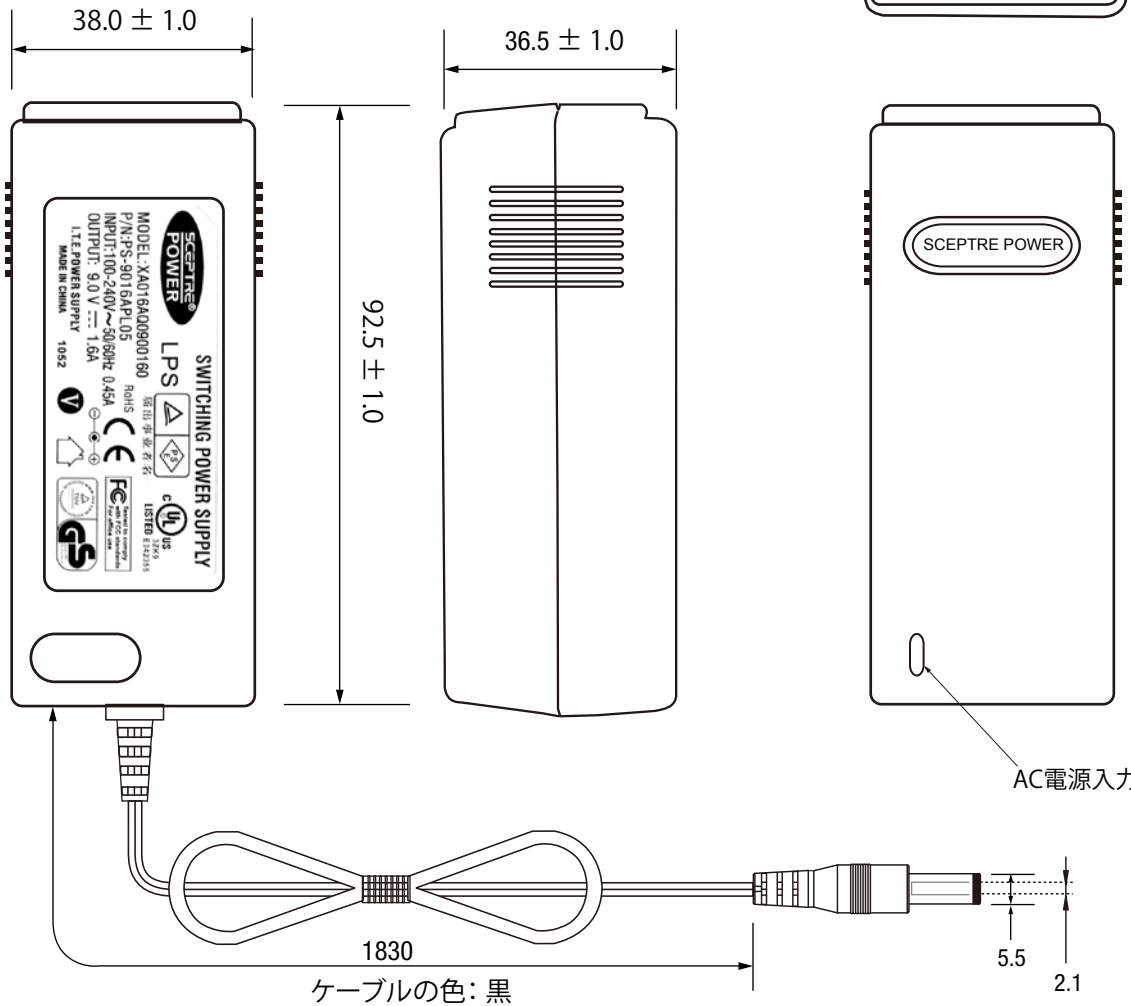

# 3525PS

単位: mm

付属品として: •AC電源ケーブル(3P/3P) (1本) PSE付、AC100V 最大15Aまで

ケーブル長は出荷時期により、異なる場合があります。(1800~2500mm)