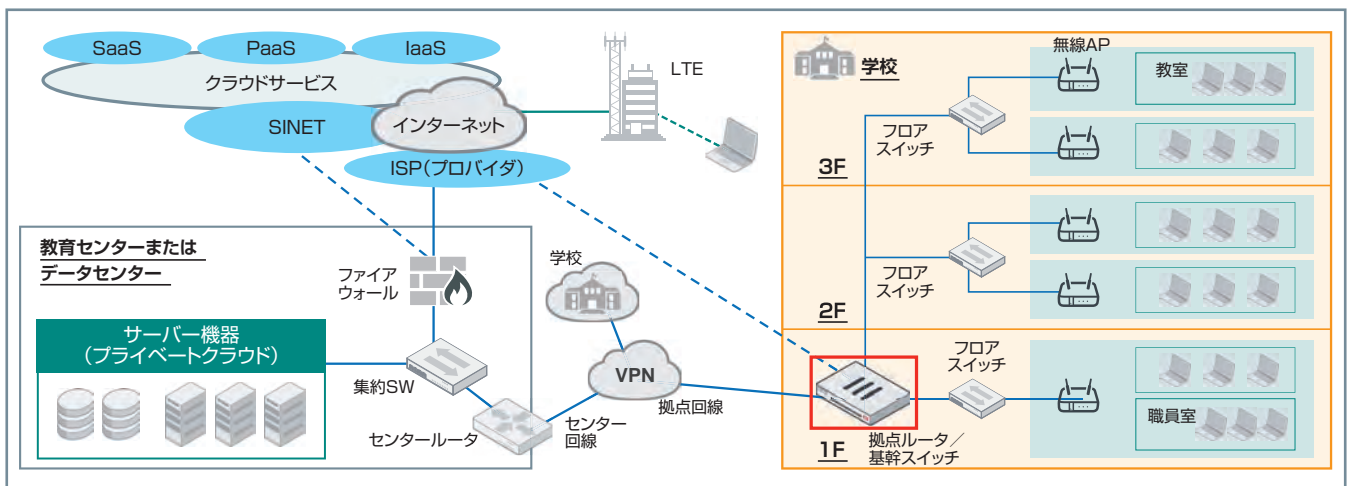

# GIGAスクール構想対応 フォーティネット ネットワークソリューション

## 文部科学省「GIGAスクール構想の実現」における要件

- ・ 校内通信ネットワークの整備 (高速大容量のネットワーク)
- ・ 児童生徒一人一台端末の整備
- ・ 先端技術の採用

➡ 小中学校高校における、インターネット接続設備、校内LAN設備の整備が急務

## 拠点ルータ + 基幹スイッチ 構成例

## < 拠点ルータ / 基幹スイッチとしてのFortiGateの特徴 >

- ・ SINET接続、ISP接続、閉域網接続に対応したルータ
- ・ SD-WANルータとしてクラウドサービスやコンテンツに応じたポリシールーティング(インターネットブレイクアウト)を提供
- ・ VPN機能によりセンター接続にも対応
- ・ 次世代ファイアウォール\*1でネットワークを分離し教員と生徒を保護
- ・ クラウドによるログ保存も可能