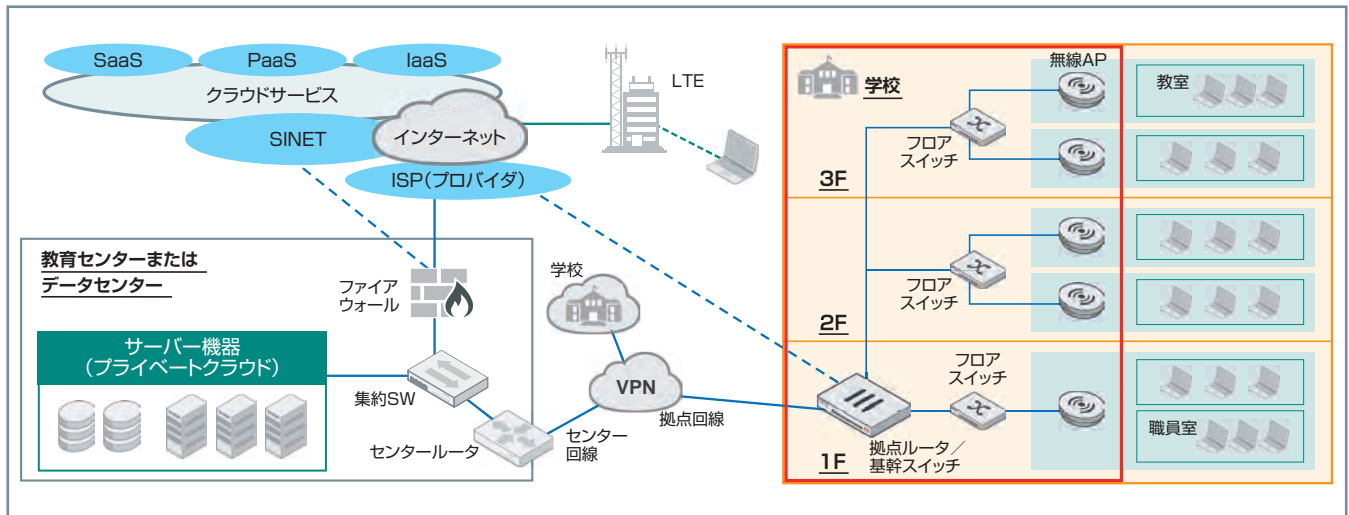

## 拠点ルータ + 基幹スイッチ 構成例

\*1) 次世代ファイアウォール機能のうち、ファイアウォール、アプリケーション制御を提供。アンチウイルス、Webフィルタリング、IPS、プロキシなどをご利用の際には別途ご相談ください。

\*2) 文部科学省「標準仕様書」に基づき、1台あたり2.5 Mbpsで必要帯域を算出。

FortiGate 60F

FortiGate 100F

FortiGate 400E

# 校内LANネットワーク 構成例

## < 校内LAN セキュアSD-Branchの特徴 >

- ・ 拠点ルータ、基幹スイッチをFortiGate一台で提供
- ・ ネットワークの集中管理に対応
- ・ ネットワークトポロジ表示が可能<sup>\*3</sup>
- ・ 1Gbps対応LANスイッチ<sup>\*4</sup>
- ・ 高速無線LAN(4 × 4 MIMO、802.11 a/b/g/n/ac対応)
- ・ 複数種類(Windows OS、Chrome OS、iPad OS)の端末を認証後ネットワークに収容