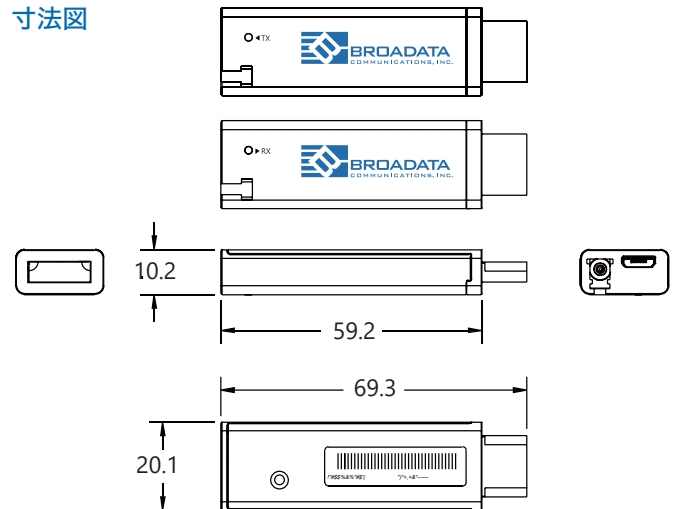

寸法図

DOING MORE WITH ONE CABLE

<http://www.psi.co.jp>

support@psi.co.jp

株式会社ピーエスアイ

本社：
〒160-0022 東京都新宿区新宿 5-5-3 建成新宿ビル 4F
Tel: 03-3357-9980 Fax: 03-5360-4488

大阪営業所：
〒532-0011 大阪府大阪市淀川区西中島 3-21-13
新大阪日新ビル 4F
Tel: 06-4805-9601 Fax: 06-4805-9610

お問い合わせ先