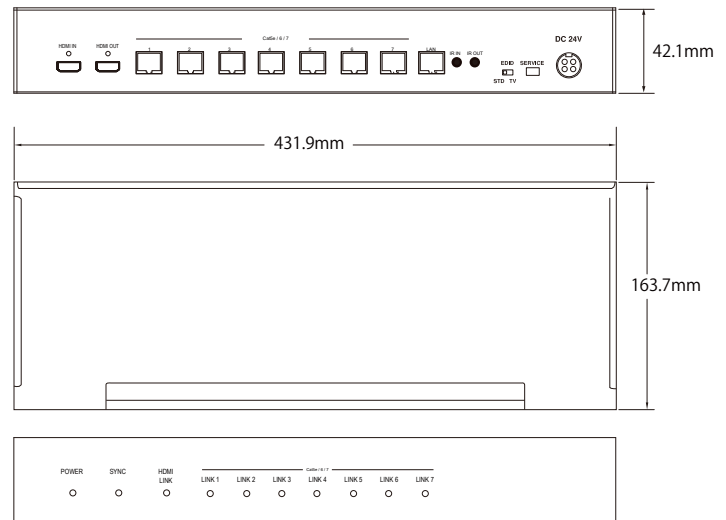

寸法図

<http://www.psi.co.jp>

support@psi.co.jp

株式会社ピーエスアイ

本社 :
〒160-0022 東京都新宿区新宿 5-5-3 建成新宿ビル 4F
Tel : 03-3357-9980 Fax : 03-5360-4488

大阪営業所 :
〒532-0011 大阪府大阪市淀川区西中島 3-21-13
新大阪日新ビル 4F
Tel : 06-4805-9601 Fax : 06-4805-9610

お問い合わせ先